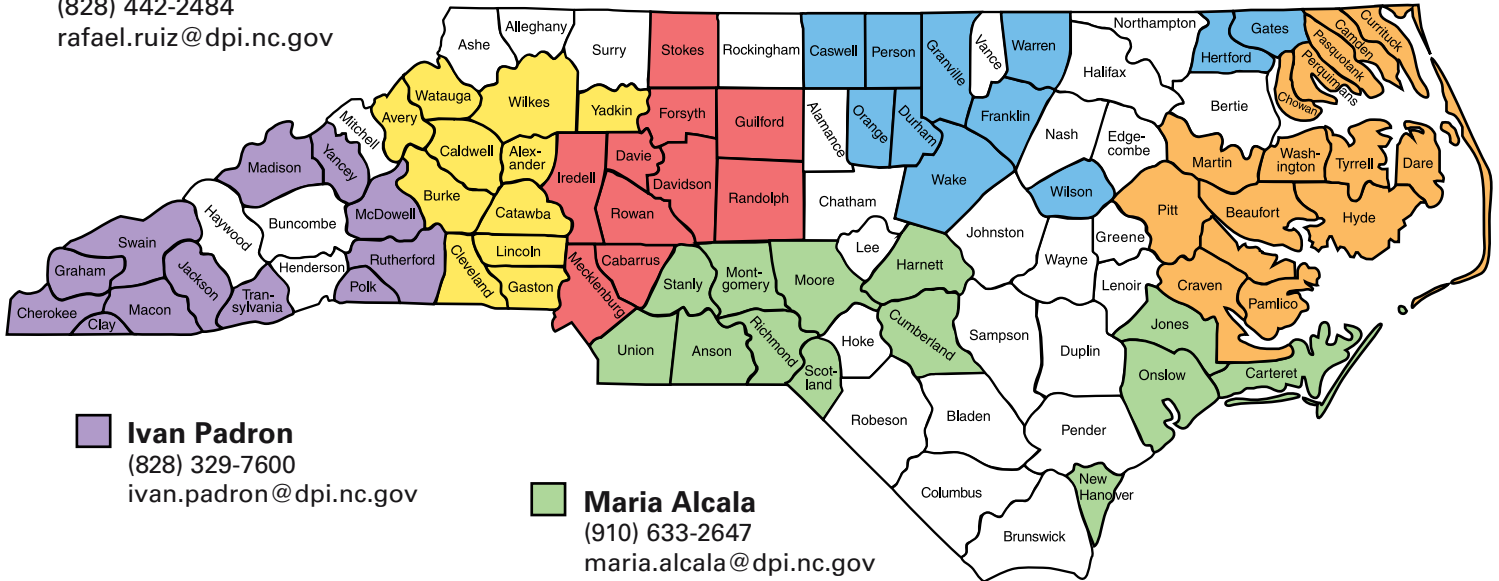

MIGRANT EDUCATION PROGRAM

Regional Recruiters

Juan Alvarez
(336) 501-1697
juan.alvarez@dpi.nc.gov

Aubrey Avery
(980) 288-8549
aubrey.avery@dpi.nc.gov

Carlos Valle
(984) 207-2410
carlos.valle@dpi.nc.gov

Rafael Ruiz
(828) 442-2484
rafael.ruiz@dpi.nc.gov